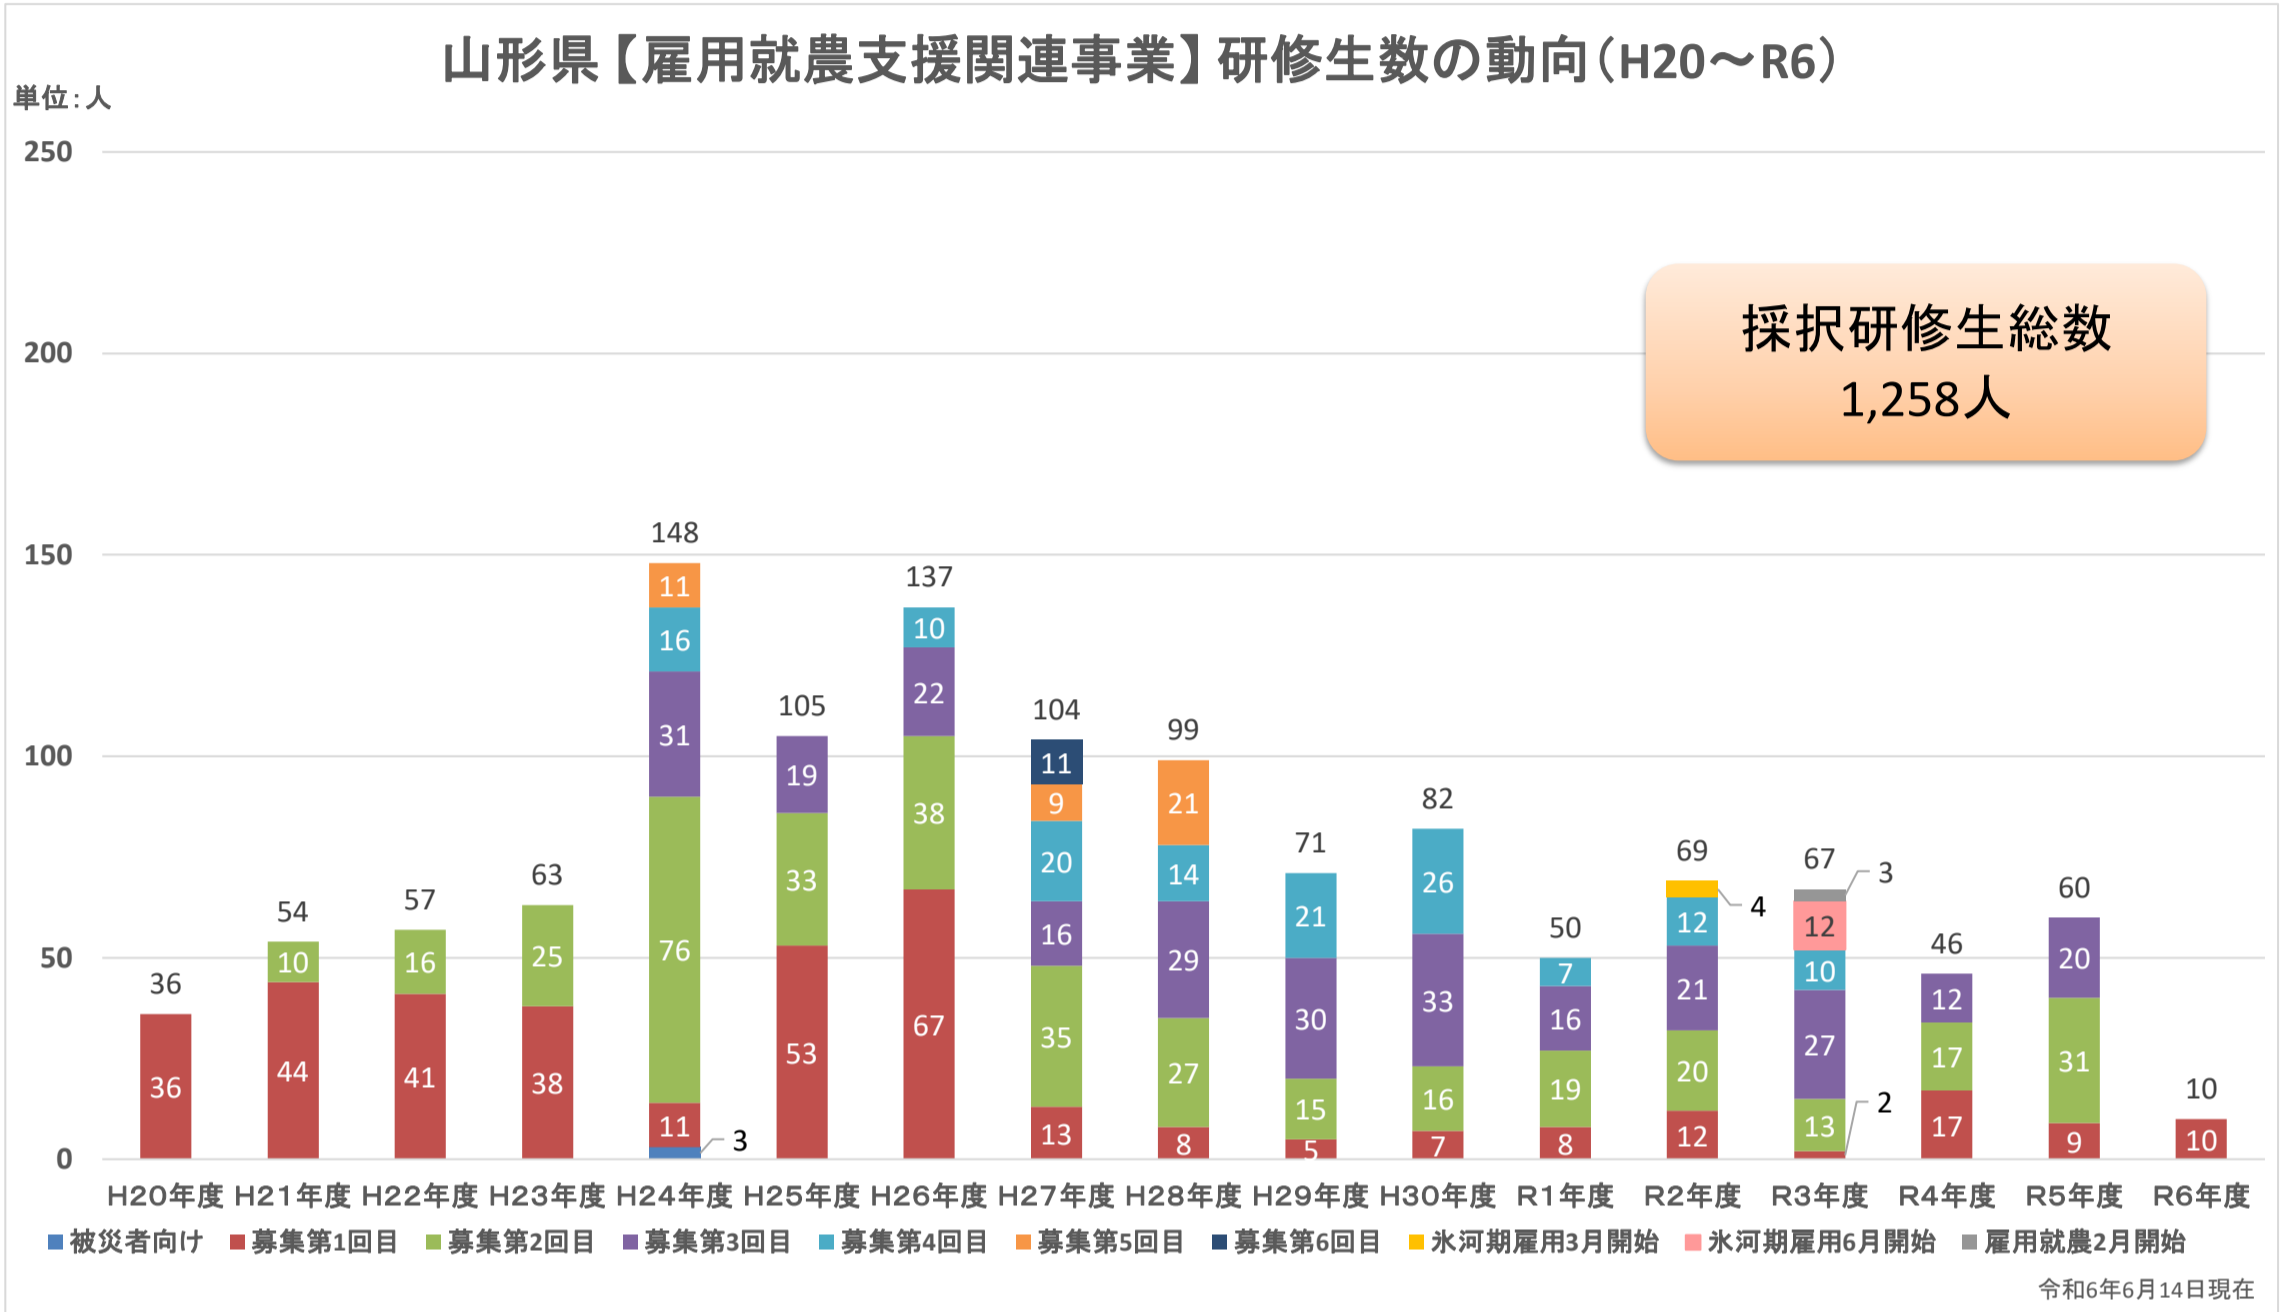

平成20年度から10年以上続いている「雇用就農支援関連事業」は、山形県の農業における雇用創出、地域社会の振興に大きく貢献している事業となっています。

令和6年6月14日現在の山形県の動向は、採択研修生総数は1,258人(グラフ1)、助成金交付総額は18億円(グラフ2)を超えています。

【グラフ1】

【グラフ2】