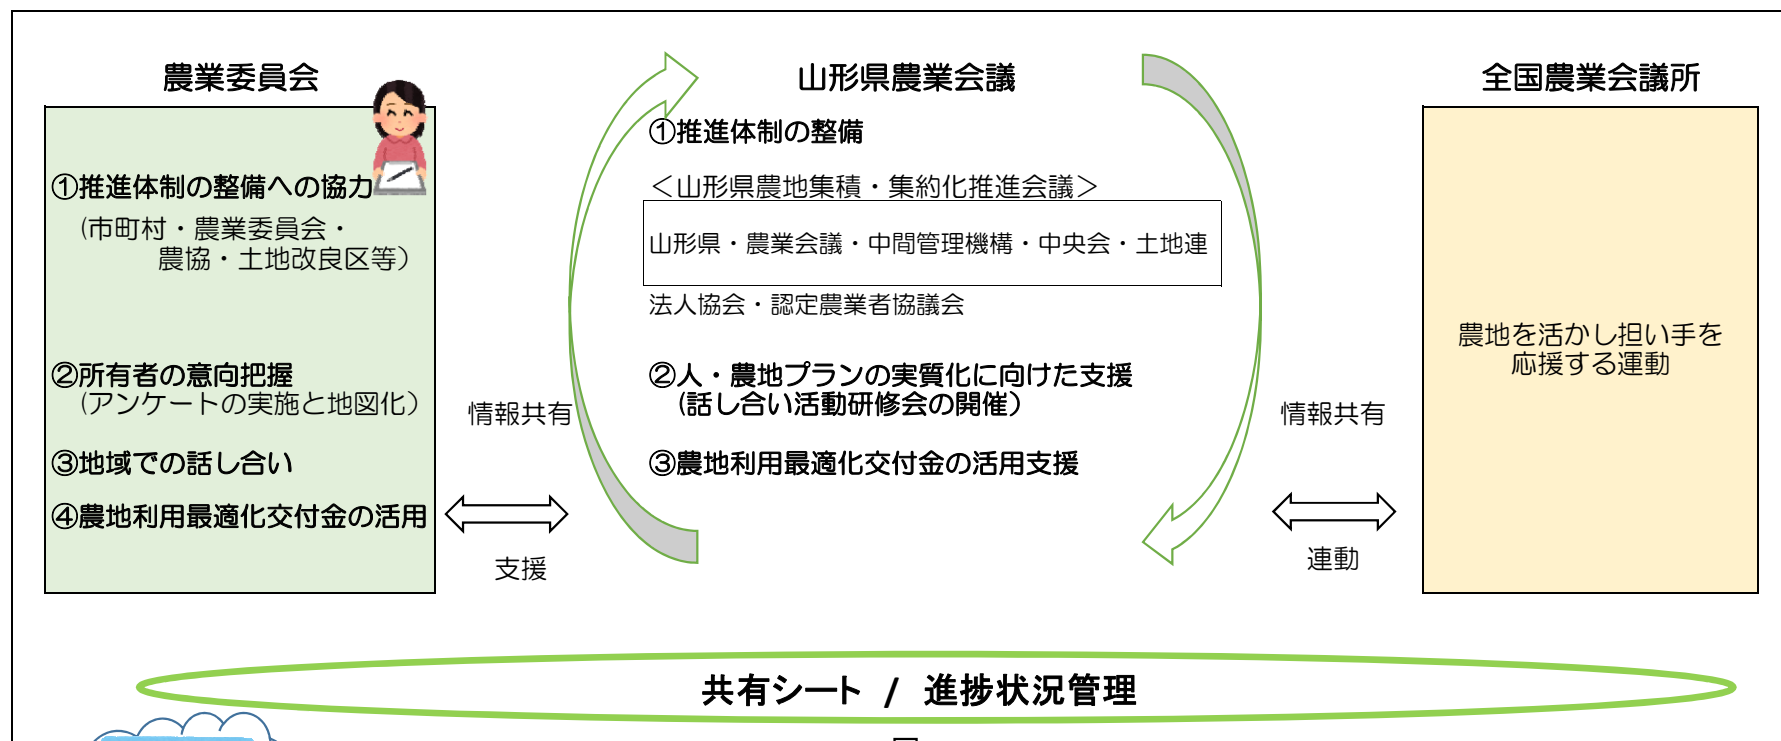

やまがた“地域の農地を活かし、担い手を応援する”活動

れいゆスタートダッシュ フロー図

人・農地プランの実質化

農地利用最適化(プランの実現)
～担い手への農地集積・集約～

地域農業の持続発展