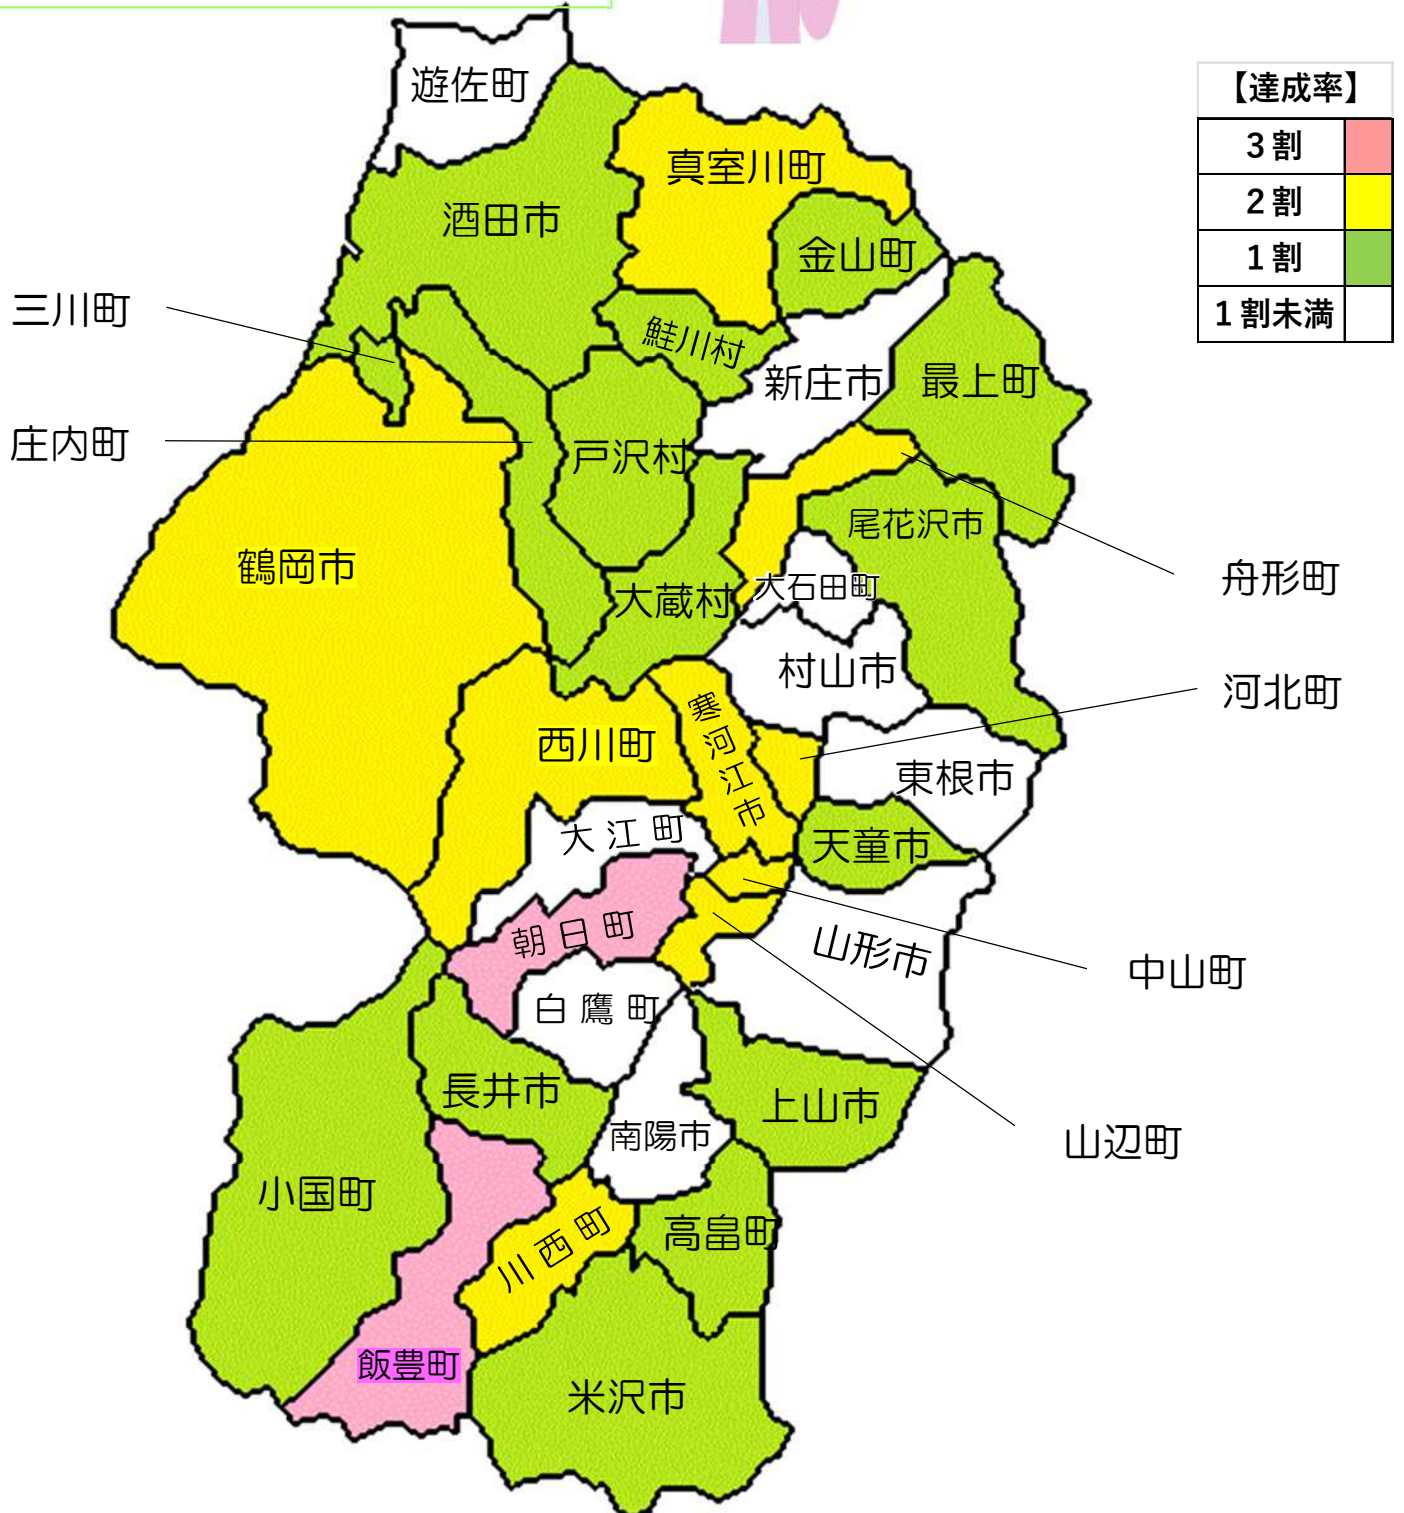

令和6年度女性の農業委員登用MAP

農業委員に占める女性の割合について、早期に20%、令和7年度までに30%を目指し、取り組んでいきましょう！

令和6年5月現在

朝日町に続き、飯豊町でも女性農業委員3割登用が達成されました！

山形県の女性農業委員の
平均登用率は、現在**14.1%**です

令和6年度女性の農地利用最適化推進 委員登用MAP

令和6年5月現在

- ① 山形市
- ② 上山市
- ③ 天童市
- ④ 中山町
- ⑤ 山辺町
- ⑥ 寒河江市
- ⑦ 大江町
- ⑧ **朝日町**
- ⑨ 西川町
- ⑩ 河北町
- ⑪ 村山市
- ⑫ **東根市**
- ⑬ 大石田町
- ⑭ 尾花沢市
- ⑮ 新庄市
- ⑯ 舟形町
- ⑰ 大蔵村
- ⑱ **戸沢村**
- ⑲ **鮭川村**
- ⑳ 真室川町
- ㉑ 金山町
- ㉒ **最上町**
- ㉓ 米沢市
- ㉔ 高島町
- ㉕ 南陽市
- ㉖ 川西町
- ㉗ 長井市 (不在)
- ㉘ **白鷹町**
- ㉙ 飯豊町
- ㉚ 小国町
- ㉛ **鶴岡市**
- ㉜ 三川町 (不在)
- ㉝ 庄内町 (不在)
- ㉞ 酒田市 (不在)
- ㉟ 遊佐町 (不在)

山形県内で、女性の農地利用最適化推進委員
が登用されている委員会は、7市町村です。