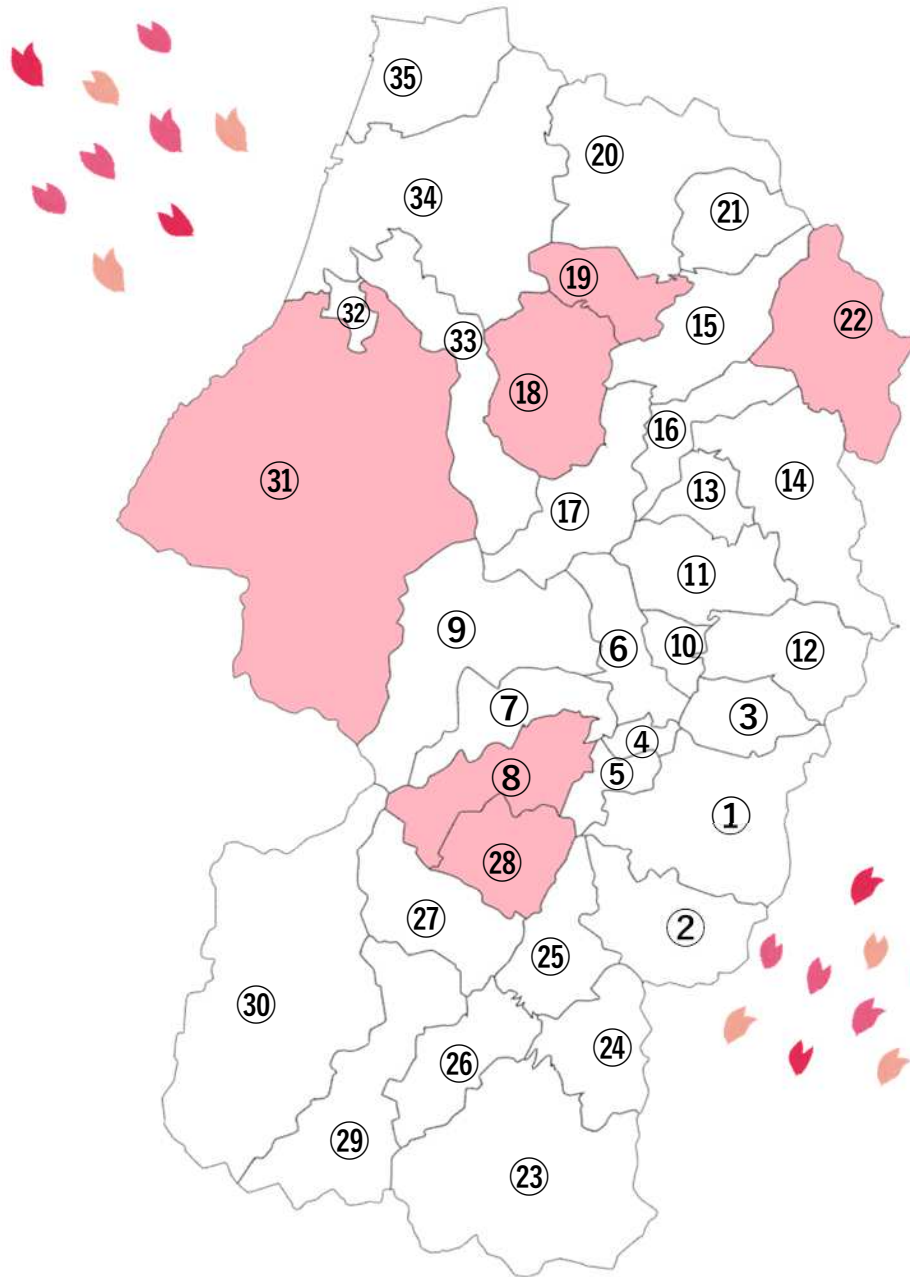

令和6年度女性の農業委員登用MAP

農業委員に占める女性の割合について、早期に20%、令和7年度までに30%を目指し、取り組んでいきましょう！

令和6年5月現在

朝日町に続き、飯豊町でも女性農業委員3割登用が達成されました！

山形県の女性農業委員の
平均登用率は、現在**14.1%**です

令和6年度女性の農地利用最適化推進 委員登用MAP

令和6年5月現在

- ① 山形市
- ② 上山市
- ③ 天童市
- ④ 中山町
- ⑤ 山辺町
- ⑥ 寒河江市
- ⑦ 大江町
- ⑧ **朝日町**
- ⑨ 西川町
- ⑩ 河北町
- ⑪ 村山市
- ⑫ **東根市**
- ⑬ 大石田町
- ⑭ 尾花沢市
- ⑮ 新庄市
- ⑯ 舟形町
- ⑰ 大蔵村
- ⑱ **戸沢村**
- ⑲ **鮭川村**
- ⑳ 真室川町
- ㉑ 金山町
- ㉒ **最上町**
- ㉓ 米沢市
- ㉔ 高島町
- ㉕ 南陽市
- ㉖ 川西町
- ㉗ 長井市 (不在)
- ㉘ **白鷹町**
- ㉙ 飯豊町
- ㉚ 小国町
- ㉛ **鶴岡市**
- ㉜ 三川町 (不在)
- ㉝ 庄内町 (不在)
- ㉞ 酒田市 (不在)
- ㉟ 遊佐町 (不在)

山形県内で、女性の農地利用最適化推進委員
が登用されている委員会は、7市町村です。